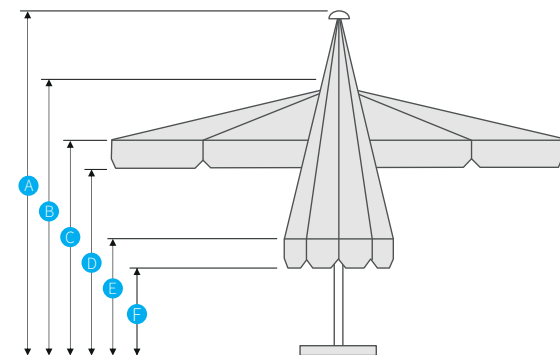

Größen und Formen sizes and shapes	 Ø 900 cm [63,6 m ²] 12 Streben arms	 Ø 1000 cm [78,6 m ²] 12 Streben arms	 □ 700 cm [49 m ²] 12 Streben arms	 □ 500 x 800 cm [40 m ²] 10 Streben arms	 □ 500 x 900 cm [45 m ²] 10 Streben arms	 □ 600 x 700 cm [42 m ²] 10 Streben arms	 □ 600 x 800 cm [48 m ²] 10 Streben arms	 □ 700 x 800 cm [56 m ²] 10 Streben arms
A Höhe geschlossen closed height	515 cm	550 cm	530 cm	510 cm	550 cm	535 cm	526 cm	560 cm
B Höhe geöffnet opened height	400 cm	420 cm	420 cm	365 cm	380 cm	385 cm	383 cm	425 cm
C Durchgangshöhe ohne Volant internal height without valance	260 cm	260 cm	280 cm	275 cm	280 cm	270 cm	275 cm	280 cm
D Durchgangshöhe mit Volant internal height with valance	230 cm	230 cm	250 cm	245 cm	250 cm	240 cm	250 cm	255 cm
E Bodenfreiheit bis Streben geschlossen closed space up to supporting	50 cm	35 cm	40 cm	40 cm	45 cm	75 cm	55 cm	35 cm
F Bodenfreiheit bis Volant geschlossen closed space up to valance	35 cm	20 cm	25 cm	25 cm	20 cm	50 cm	30 cm	10 cm
Gewicht weight	125,0 kg	150,0 kg	125,0 kg	115,0 kg	135,0 kg	115,0 kg	145,0 kg	169,0 kg

Mobilität mobility	    
Windbeständigkeit windpower resistance	    
Ausstattung accessories	    

Mast: Aluminium 110 x 5 mm
 Streben: Aluminium 45 x 25 mm / 56 x 31 mm
 Bedienung: Handkurbel/Hubspindel - gegenteleskopierend
 Bezug: ORCHESTRA, 100 % Acryl, 300 g/m², WS ca. 300 mm

mast: aluminium 110 x 5 mm
 arms: aluminium 45 x 25 mm / 56 x 31 mm
 handling: winder-system / double telescope
 cover: ORCHESTRA, 100 % Acryl, 300 g/m², WC ca. 300 mm

XXL

Tagungshotel Maria in der Aue, Wermelskirchen. Modell: XXL 9 m und 7 m rund. Bezugsstoff: Dickson Orchestra, Farbe 0001 ecru.

Wimbledon, England. Modell: XXL 10 m rund. Bezugsstoff: Dickson Orchestra, Farbe 0001 ecru.