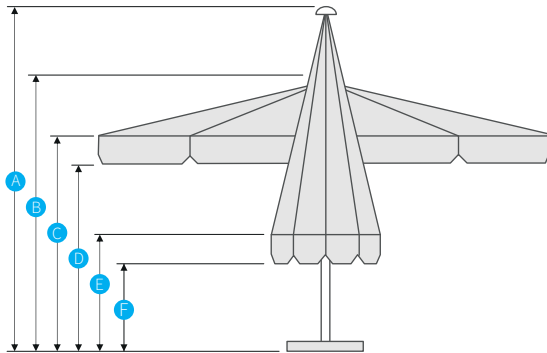

						
Größen und Formen sizes and shapes	Ø 350 cm [9,6 m ²] 8 Streben arms	Ø 400 cm [12,6 m ²] 8 Streben arms	Ø 450 cm [15,9 m ²] 8 Streben arms	Ø 500 cm [19,6 m ²] 8 Streben arms	Ø 550 cm [23,8 m ²] 8 Streben arms	Ø 600 cm [28,3 m ²] 8 Streben arms
A Höhe geschlossen closed height	371 cm	402 cm	415 cm	450 cm	445 cm	460 cm
B Höhe geöffnet opened height	305 cm	320 cm	320 cm	340 cm	338 cm	350 cm
C Durchgangshöhe ohne Volant internal height without valance	230 cm	230 cm	230 cm	230 cm	230 cm	230 cm
D Durchgangshöhe mit Volant internal height with valance	200 cm	200 cm	200 cm	200 cm	200 cm	200 cm
E Bodenfreiheit bis Streben geschlossen closed space up to supporting	173 cm	183 cm	174 cm	180 cm	161 cm	147 cm
F Bodenfreiheit bis Volant geschlossen closed space up to valance	153 cm	158 cm	154 cm	155 cm	141 cm	127 cm
Gewicht weight	30,5 kg	32,0 kg	34,5 kg	35,0 kg	38,0 kg	40,0 kg
alternativ/Optionen: optionally:	Kurbelgetriebe winder system Windhaube airvent					

Abweichende Abmessungen auf Anfrage. Alle Maße sind Circa-Maße. WS = Wassersäule

 □ 300 cm [9 m ²] 8 Streben arms	 □ 350 cm [12,3 m ²] 8 Streben arms	 □ 400 cm [16 m ²] 8 Streben arms	 □ 450 cm [20,3 m ²] 8 Streben arms	 □ 500 cm [25 m ²] 8 Streben arms	 □ 250 x 400 cm [15 m ²] 8 Streben arms	 □ 300 x 500 cm [15 m ²] 8 Streben arms	 □ 350 x 400 cm [15 m ²] 8 Streben arms	 □ 400 x 500 cm [20 m ²] 8 Streben arms
375 cm	368 cm	420 cm	435 cm	485 cm	419 cm	435 cm	409 cm	440 cm
300 cm	291 cm	320 cm	330 cm	338 cm	301 cm	310 cm	301 cm	320 cm
230 cm	230 cm	230 cm	230 cm	230 cm	230 cm	230 cm	230 cm	230 cm
200 cm	200 cm	200 cm	200 cm	200 cm	200 cm	200 cm	200 cm	200 cm
153 cm	111 cm	123 cm	103 cm	124 cm	181 cm	132 cm	144 cm	114 cm
133 cm	91 cm	103 cm	83 cm	104 cm	156 cm	112 cm	124 cm	94 cm
32,0 kg	35,0 kg	38,0 kg	42,0 kg	48,0 kg	34,0 kg	38,0 kg	36,0 kg	44,0 kg