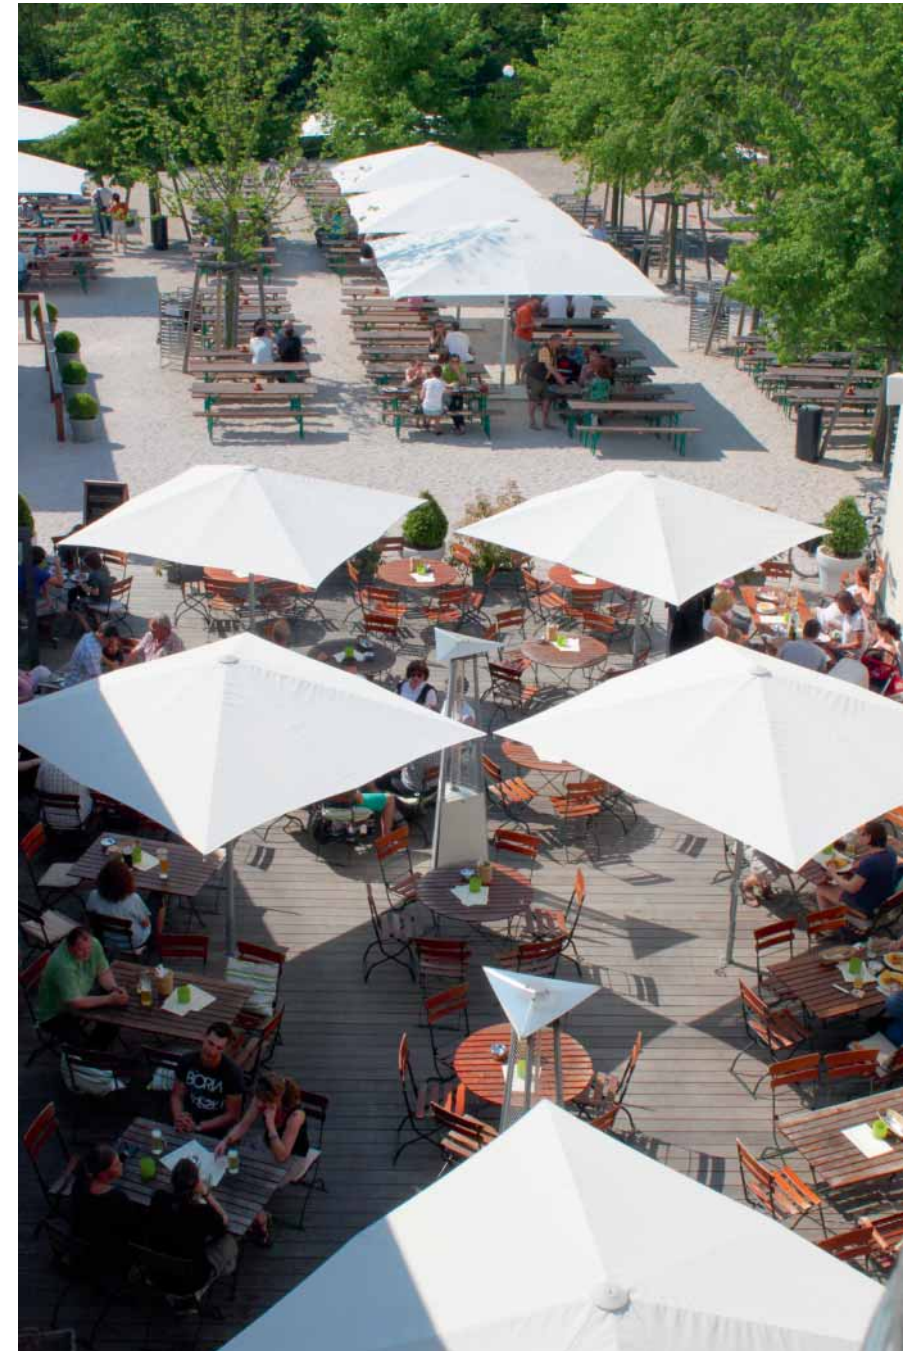

Brauhaus Goldener Engel, Ingelheim.
Modell: Nizza 300 x 300 cm. Bezugsstoff: Airtex Classic, Farbe 9823 natur.