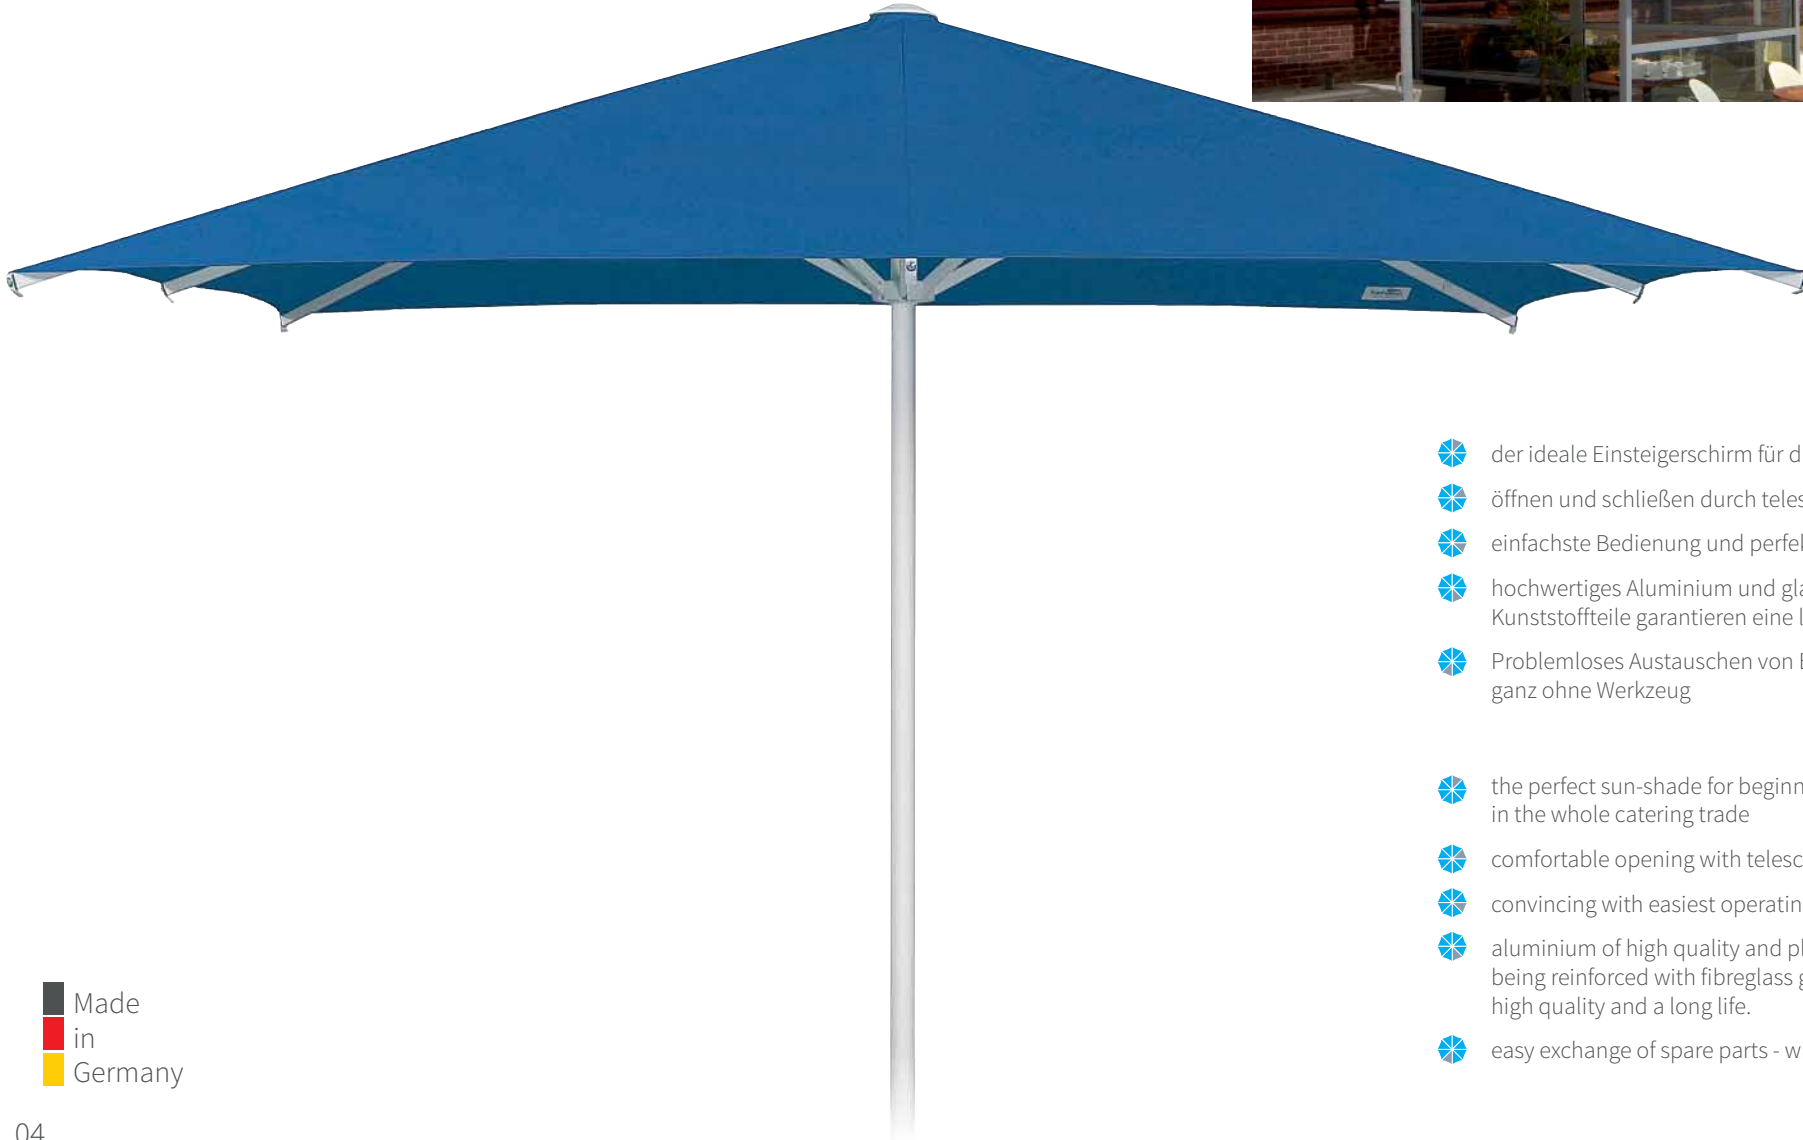

NIZZA

- ❖ der ideale Einsteigerschirm für die gesamte Gastronomie
- ❖ öffnen und schließen durch teleskopisches Schiebesystem
- ❖ einfachste Bedienung und perfekte Funktion
- ❖ hochwertiges Aluminium und glasfaserverstärkte Kunststoffteile garantieren eine lange Lebensdauer
- ❖ Problemloses Austauschen von Ersatzteilen ganz ohne Werkzeug

- ❖ the perfect sun-shade for beginners in the whole catering trade
- ❖ comfortable opening with telescopic sliding system
- ❖ convincing with easiest operating and perfect function
- ❖ aluminium of high quality and plastic parts being reinforced with fibreglass guarantee high quality and a long life.
- ❖ easy exchange of spare parts - without any tools

Mobilität mobility					
Windbeständigkeit windpower resistance					
Ausstattung accessories					

Größen und Formen sizes and shapes	Ø 300 cm [7,1 m ²] * 8 Streben arms	Ø 350 cm [9,6 m ²] * 8 Streben arms	Ø 400 cm [12,6 m ²] * 8 Streben arms	Ø 450 cm [15,9 m ²] * 8 Streben arms	Ø 500 cm [19,6 m ²] * 8 Streben arms
A Höhe geschlossen closed height	345 cm	371 cm	375 cm	410 cm	445 cm
B Höhe geöffnet opened height	280 cm	298 cm	290 cm	325 cm	290 cm
C Durchgangshöhe ohne Volant internal height without valance	230 cm	230 cm	230 cm	230 cm	230 cm
D Durchgangshöhe mit Volant internal height with valance	200 cm	200 cm	200 cm	200 cm	200 cm
E Bodenfreiheit bis Streben geschlossen closed space up to supporting	195 cm	180 cm	167 cm	165 cm	195 cm
F Bodenfreiheit bis Volant geschlossen closed space up to valance	175 cm	160 cm	130 cm	145 cm	170 cm
Gewicht weight	15,0 kg	17,0 kg	21,0 kg	23,0 kg	25,5 kg
alternativ/Optionen: optionally:	* Mast 50 mm mast 50 mm Windhaube airvent				

Mast: Aluminium 60 x 4 mm
 Streben: Aluminium 30 x 19 mm
 Bedienung: Schnellspann-System, teleskopisch
 Bezug: AIRTEX, 100 % Polyester, 195 g/m², WS ca. 800 mm
 ORCHESTRA, 100 % Acryl, 300 g/m², WS ca. 300 mm