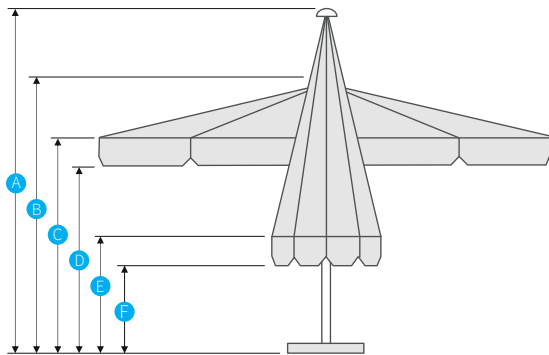

Mobilität mobility					
Windbeständigkeit windpower resistance					
Ausstattung accessories					

Größen und Formen sizes and shapes	Ø 300 cm [7,1 m ²] * 8 Streben arms	Ø 350 cm [9,6 m ²] * 8 Streben arms	Ø 400 cm [12,6 m ²] * 8 Streben arms	Ø 450 cm [15,9 m ²] * 8 Streben arms	Ø 500 cm [19,6 m ²] * 8 Streben arms
A Höhe geschlossen closed height	345 cm	371 cm	375 cm	410 cm	445 cm
B Höhe geöffnet opened height	280 cm	298 cm	290 cm	325 cm	290 cm
C Durchgangshöhe ohne Volant internal height without valance	230 cm	230 cm	230 cm	230 cm	230 cm
D Durchgangshöhe mit Volant internal height with valance	200 cm	200 cm	200 cm	200 cm	200 cm
E Bodenfreiheit bis Streben geschlossen closed space up to supporting	195 cm	180 cm	167 cm	165 cm	195 cm
F Bodenfreiheit bis Volant geschlossen closed space up to valance	175 cm	160 cm	130 cm	145 cm	170 cm
Gewicht weight	15,0 kg	17,0 kg	21,0 kg	23,0 kg	25,5 kg
alternativ/Optionen: optionally:	* Mast 50 mm mast 50 mm Windhaube airvent				

NIZZA

Größen und Formen sizes and shapes	 300 cm [9 m ²] * 8 Streben arms	 350 cm [12,3 m ²] * 8 Streben arms	 400 cm [16 m ²] 8 Streben arms	 200 x 300 cm [6 m ²] 8 Streben arms	 300 x 400 cm [12 m ²] 8 Streben arms
A Höhe geschlossen closed height	360 cm	380 cm	425 cm	360 cm	435 cm
B Höhe geöffnet opened height	285 cm	305 cm	310 cm	275 cm	305 cm
C Durchgangshöhe ohne Volant internal height without valance	230 cm	230 cm	230 cm	200 cm	230 cm
D Durchgangshöhe mit Volant internal height with valance	200 cm	200 cm	200 cm	180 cm	200 cm
E Bodenfreiheit bis Streben geschlossen closed space up to supporting	137 cm	124 cm	135 cm	175 cm	175 cm
F Bodenfreiheit bis Volant geschlossen closed space up to valance	105 cm	100 cm	110 cm	155 cm	150 cm
Gewicht weight	18,0 kg	20,0 kg	24,0 kg	16,0 kg	22,0 kg
alternativ/Optionen: optionally:	* Mast 50 mm mast 50 mm Windhaube airvent				