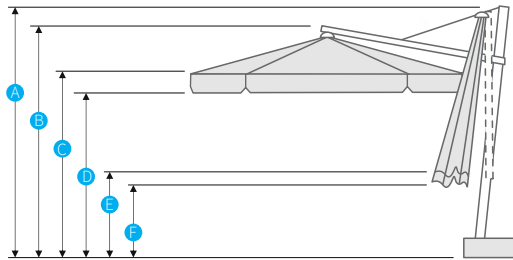

Scharniere einzeln verschraubt.
Hinges are bolted separately.

Die Windhaube kann auf Wunsch in einer Kontrastfarbe gefertigt werden.
On demand, the airvent can be ordered in a contrast colour.

Der Freiarmschirm LIBERTY MX schafft Freiräume und eignet sich aufgrund seiner besonderen Geometrie auch für Terrassen mit einer geringen bis mittleren Bautiefe. Außerdem überzeugt er durch eine hohe Windfestigkeit und eine leichte Bedienbarkeit.

The cantilever parasol LIBERTY MX helps you creating free space, and is especially suitable for small and medium sized terraces. Furthermore, its wind resistance and easy operating are just convincing.

Mobilität mobility					
Windbeständigkeit windpower resistance					
Ausstattung accessories					

Größen und Formen sizes and shapes	 Ø 350 cm [9,6 m ²] 8 Streben arms	 □ 300 cm [9 m ²] 8 Streben arms	 □ 350 cm [12,3 m ²] 8 Streben arms	 □ 400 cm [16 m ²] 8 Streben arms	 □ 300 x 400 cm [12 m ²] 8 Streben arms
A Höhe geschlossen closed height	314 cm	290 cm	323 cm	321 cm	297 cm
B Höhe geöffnet opened height	310 cm	321 cm	319 cm	330 cm	305 cm
C Durchgangshöhe ohne Volant internal height without valance	220 cm	222 cm	221 cm	237 cm	230 cm
D Durchgangshöhe mit Volant internal height with valance	190 cm	192 cm	191 cm	207 cm	200cm
E Bodenfreiheit bis Streben geschlossen closed space up to supporting	62 cm	74 cm	71 cm	31 cm	38 cm
F Bodenfreiheit bis Volant geschlossen closed space up to valance	32 cm	44 cm	41 cm	1 cm	8 cm
Gewicht weight	54 kg	54 kg	56 kg	61 kg	55 kg
alternativ/Optionen: optionally:	Schirmgestell in anthrazit pulverbeschichtet Frame powdercoated in anthracite colour				

Mast: Aluminium 110 x 140 mm, Tragarm 60 x 120 mm
 Streben: Aluminium 20 x 35 mm, Wandstärke 2 mm
 Gestellfarben: weiß oder anthrazit pulverbeschichtet, matt strukturiert
 Bedienung: Kurbelgetriebe
 Bezug: ORCHESTRA, 100 % Acryl, 300 g/m², WS ca. 300 mm