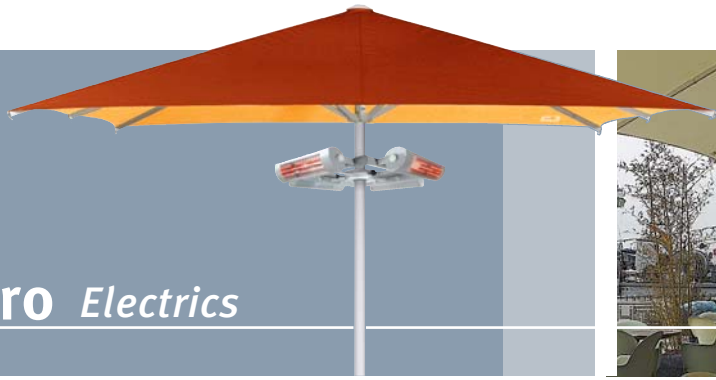

Elektro *Electrics*

Für unsere Spitzenbaureihen Royal Eagle (mit Kurbelgetriebe) und XXL bieten wir den Festeinbau von Beleuchtung, Heizung und Sound an. Dabei können alle Komponenten sowohl für sich alleine als auch in Kombination gewählt werden. Die Kabel werden im Schirmmast integriert, die Endgeräte werden an einer Verteilerkrone am Schirm angeschlossen. Die Verkabelung außerhalb des Schirms erfolgt in der Regel unterirdisch. Die wasserdichten Anschlüsse sind sicher im Erdreich verborgen und für Unbefugte nicht zugänglich. Ebenso ist eine Überflur-Verkabelung möglich, entweder in Verbindung mit einer Standardbodenhülle oder mit einem mobilen Tophoven-Schirmständer.

For our high end umbrella types Royal Eagle (with winder system) and XXL we offer an installation of lighting, heating and sound. It is possible to choose each as a single component or in combination with other components. The cables are fully integrated to the mast, the devices are plugged into a special hub on the parasol. The wiring away from the parasol is usually under ground, using a special ground base that also keeps the waterproof plug in a safe place so that unauthorised access can be ruled out. An overground wiring, using a standard ground base or a mobile stand is also possible.

Beleuchtung | Lighting

Je nach Wunsch können wir unsere Schirme mit Energiesparlampen, die fest am Mast montiert werden, oder aber mit schwenkbaren Halogenspots bestücken.

On demand we can equip our parasols with energy saving OSRAM lamps or free adjustable spotlights.

Kombinationsmöglichkeiten | possible combinations

Kabelführungsvarianten
bei Schirmen mit Elektroinstallationen
wiring options
at umbrellas with electrical installations

Ständer Überflur
mobile base /overground