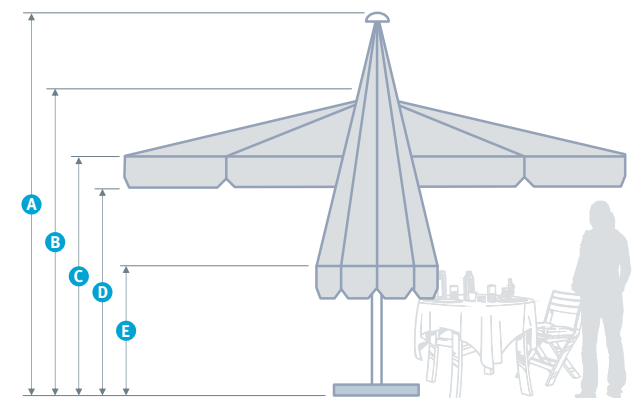

XXL The Stormbreaker.

Größen und Formen sizes and shapes	 Ø 600 cm [28 m²] 12 Streben arms	 Ø 700 cm [38 m²] 12 Streben arms	 Ø 800 cm [59 m²] 12 Streben arms	 □ 450 cm [22,5 m²] 12 Streben arms	 □ 500 cm [25 m²] 12 Streben arms	 □ 600 cm [36 m²] 12 Streben arms	 □ 400 X 500 cm [20 m²] 10 Streben arms	 □ 400 X 600 cm [24 m²] 10 Streben arms	 □ 500 X 600 cm [30 m²] 12 Streben arms
A Höhe geschlossen closed height	487 cm	516 cm	550 cm	474 cm	497cm	536 cm	469 cm	490 cm	508 cm
B Höhe geöffnet opened height	345 cm	367 cm	383 cm	335 cm	344 cm	362 cm	325 cm	334 cm	344 cm
C Durchgangshöhe ohne Volant internal height without valance	240 cm	245 cm	245 cm	245 cm	245 cm	245 cm	240 cm	245 cm	245 cm
D Durchgangshöhe mit Volant internal height with valance	210 cm	215 cm	215 cm	215 cm	215 cm	215 cm	210 cm	215 cm	215 cm
E Bodenfreiheit bis Streben geschlossen closed space up to supporting	171 cm	148 cm	128 cm	145 cm	132 cm	98 cm	143 cm	121 cm	107 cm
Maximale Windstärke (nach Beaufort) maximum wind force (Beaufort)	10	8	8	10	10	8	10	10	8
Gewicht weight	110,0 kg	124,0 kg	139,0 kg	75,0 kg	82,0 kg	109,0 kg	79,0 kg	70,0 kg	88,0 kg
Artikel-Nr. ohne Volants without valance item No. mit Volants with valance	1020 1 6000 1 ..   1020 1 6000 2 ..  	1020 1 7000 1 ..   1020 1 7000 2 ..  	1020 1 8000 1 ..   1020 1 8000 2 ..  	1020 1 4545 1 ..   1020 1 4545 2 ..  	1020 1 5050 1 ..   1020 1 5050 2 ..  	1020 1 6060 1 ..   1020 1 6060 2 ..  	1020 1 4050 1 ..   1020 1 4050 2 ..  	1020 1 4060 1 ..   1020 1 4060 2 ..  	1020 1 5060 1 ..   1020 1 5060 2 ..  

mast: aluminium 110 x 5 mm
 arms: aluminium 45 x 25 mm / 56 x 31 mm
 handling: winder-system / telescope
 cover:  AIRTEX, 100 % Polyester, 195 g/m², WC ca. 800 mm
 DICKSON, 100 % Acryl, 300 g/m², WC ca. 300 mm