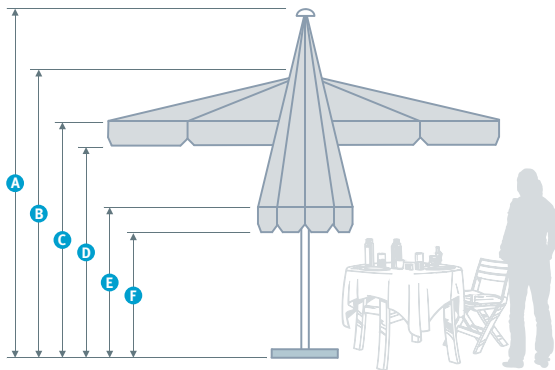

*The entry model. The entry into the comfort class - the sliding system with telescope creates free space and saves time. With supports made of aluminium or fibre-glass. Patented and TÜV tested.*

<b>Mobilität</b> <i>mobility</i>					
<b>Windbeständigkeit</b> <i>windpower resistance</i>					
<b>Ausstattung</b> <i>accessories</i>					

Größen und Formen <i>sizes and shapes</i>	Ø 300 cm [7,1 m²]* 8 Streben   arms	Ø 350 cm [9,6 m²]* 8 Streben   arms	Ø 400 cm [12,6 m²]* 8 Streben   arms	Ø 450 cm [15,9 m²] 8 Streben   arms	Ø 500 cm [19,6 m²] 8 Streben   arms
<b>A</b> Höhe geschlossen <i>closed height</i>	345 cm	371 cm	375 cm	410 cm	445 cm
<b>B</b> Höhe geöffnet <i>opened height</i>	280 cm	298 cm	290 cm	325 cm	290 cm
<b>C</b> Durchgangshöhe ohne Volant <i>internal height without valance</i>	230 cm	230 cm	230 cm	230 cm	230 cm
<b>D</b> Durchgangshöhe mit Volant <i>internal height with valance</i>	200 cm	200 cm	200 cm	200 cm	200 cm
<b>E</b> Bodenfreiheit bis Streben geschlossen <i>closed space up to supporting</i>	195 cm	180 cm	167 cm	165 cm	195 cm
<b>F</b> Bodenfreiheit bis Volant geschlossen <i>closed space up to valance</i>	175 cm	160 cm	130 cm	145 cm	170 cm
<b>Gewicht   weight</b>	15,0 kg	17,0 kg	21,0 kg	23,0 kg	25,5 kg
Artikel-Nr. <b>ohne Volants</b>   <i>without valance</i> item No. <b>mit Volants</b>   <i>with valance</i>	1007 1 3000 1 .. 1007 1 3000 2 ..	1007 1 3500 1 .. 1007 1 3500 2 ..	1007 1 4000 1 .. 1007 1 4000 2 ..	1007 1 4500 1 .. 1007 1 4500 2 ..	1007 1 5000 1 .. 1007 1 5000 2 ..
alternativ/Optionen: <i>optionally:</i>	* Mast 50 mm (Artikel-Nr. 1206 0 0050 1)   <i>mast 50 mm (item No. 1206 0 0050 1)</i> Windhaube (Artikel-Nr. 1205 0 0000 1)   <i>airvent (item No. 1205 0 0000 1)</i>				