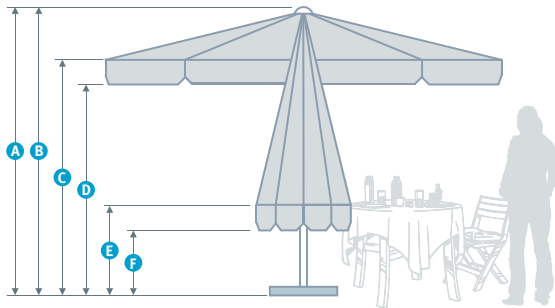

Streben wahlweise aus Aluminium oder Fiberglas, Verbindungen aus GFK
 aluminium or fibreglass supportings, GFR connectors

Seilzug mit Umlenkrolle
 pulley-system

Bali

Your business card.

Ihre Visitenkarte. Unser Gastro- und Werbeschirm mit Seilzug und patentiertem Stecksystem. Da braucht man kein Werkzeug! Mit einem Mast aus Aluminium und Streben aus Aluminium oder Fiberglas = die robuste Vielfalt.

Größen und Formen sizes and shapes	 Ø 300 cm [7,1 m ²] 8 Streben arms	 Ø 350 cm [9,6 m ²] 8 Streben arms	 Ø 400 cm [12,6 m ²] 8 Streben arms	 □ 250 cm [6,3 m ²] 4 Streben arms	 □ 300 cm [9 m ²] 4 Streben arms 8 Streben arms	 □ 350 cm [12,3 m ²] 8 Streben arms
A Höhe geschlossen closed height	260 cm	280 cm	305 cm	275 cm	295 cm 295 cm	300 cm
B Höhe geöffnet opened height	260 cm	280 cm	305 cm	275 cm	295 cm 295 cm	300 cm
C Durchgangshöhe ohne Volant internal height without valance	230 cm	230 cm	230 cm	230 cm	230 cm 230 cm	230 cm
D Durchgangshöhe mit Volant internal height with valance	210 cm	210 cm	210 cm	210 cm	210 cm 210 cm	210 cm
E Bodenfreiheit bis Streben geschlossen closed space up to supporting	95 cm	95 cm	95 cm	92 cm	75 cm 75 cm	50 cm
F Bodenfreiheit bis Volant geschlossen closed space up to valance	75 cm	75 cm	75 cm	72 cm	60 cm 60 cm	30 cm
Gewicht weight	13,5 kg	15,5 kg	17,4 kg	15,0 kg	18,5 kg 18,5 kg	21,5 kg
Artikel-Nr. item No.	ohne Volants without valance mit Volants with valance 1004 1 3000 1 .. 1/2 1004 1 3000 2 .. 1/2	ohne Volants without valance mit Volants with valance 1004 1 3500 1 .. 1/2 1004 1 3500 2 .. 1/2	ohne Volants without valance mit Volants with valance 1004 1 4000 1 .. 1/2 1004 1 4000 2 .. 1/2	ohne Volants without valance mit Volants with valance 1017 1 2525 1 .. 1/2 1017 1 2525 2 .. 1/2	ohne Volants without valance mit Volants with valance 1017 1 3030 1 .. 1/2 1017 1 3030 2 .. 1/2 1004 1 3030 1 .. 1/2 1004 1 3030 2 .. 1/2	ohne Volants without valance mit Volants with valance 1004 1 3535 1 .. 1/2 1004 1 3535 2 .. 1/2