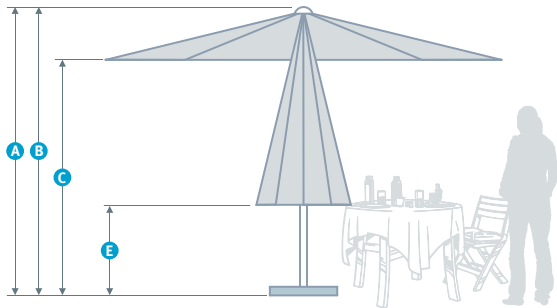

Mobilität
mobility

Windbeständigkeit
windpower resistance

Ausstattung
accessories

Größen und Formen sizes and shapes	 Ø 250 cm [4,9 m²] 8 Streben | arms	 Ø 300 cm [7,1 m²] 8 Streben | arms	 □ 200 cm [4 m²] 4 Streben | arms	 □ 250 cm [6,3 m²] 8 Streben | arms
A Höhe geschlossen closed height	174-257 cm	174-257 cm	174-257 cm	174-257 cm
B Höhe geöffnet opened height	174-257 cm	174-257 cm	174-257 cm	174-257 cm
C Durchgangshöhe internal height	122-205 cm	122-205 cm	122-205 cm	122-205 cm
E Bodenfrieheit bis Streben geschlossen closed space up to supporting	130 cm	110 cm	100 cm	95 cm
Gewicht | weight	6,0 kg	7,0 kg	9,5 kg	11,0 kg
Artikel-Nr. | item No.	1015 2 2500 6 0	1015 2 3000 8 0	1015 2 2020 4 0	1015 2 3030 8 0

Mast: Aluminium 35 x 1 mm // 38 x 1,2 mm
Streben: Aluminium, 14 x 20 mm, mit gefederten Strebenenden
Bedienung: Schieber
Bezug: Polyester 220 g/m²

mast: aluminium 35 x 1 mm // 38 x 1,2 mm
arms: aluminium, 14 x 20 mm, with spring loaded end pieces
handling: slider
cover: polyester 220 g/m²